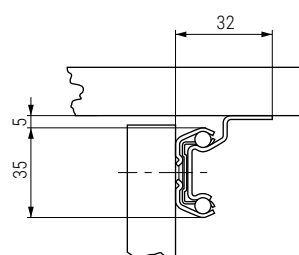

1

Guías y bastidores apertura central

Slide and frame central opening

ZAMBRA 23 Guía bidireccional para mesas
Extendable slide for table

Código Code	A Longitud guía Slide length	B Ap. central Central opening	C	
1017.5	500	335	80	10 set
1017.6	550	385	80	
1017.7	600	435	80	
1017.8	650	485	80	
1017.9	700	515	90	