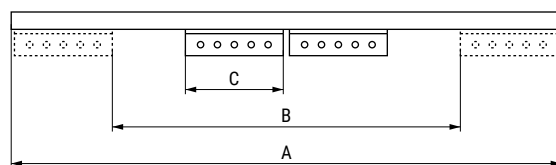

1

Guías y bastidores apertura central

Slide and frame central opening

ZAMBRA 23 Guía bidireccional para mesas
Extendable slide for table

Código Code	A Longitud guía Slide length	B Ap. central Central opening	C	
1017.5	500	335	80	10 set
1017.6	550	385	80	
1017.7	600	435	80	
1017.8	650	485	80	
1017.9	700	515	90	