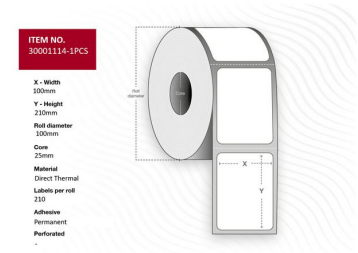

MPN: 30001114-1PCS

Étiquette 100 x 210 - Mandrin 25. Blanche. Non couchée. DT. Permanente. 210 étiquettes par rouleau. 1 rouleau par boîte.

Capture propose une gamme complète d'étiquettes thermiques de différentes tailles et types de papier. Pour des demandes spéciales, veuillez contacter votre bureau de vente local.

Caractéristiques

Autres caractéristiques	Quantité par boîte	210 pièce(s)
Caractéristiques	Couleur du produit	Blanc
	Format	Roll
	Perforé	Oui
	Technologie d'impression	Thermique directe
	Type d'adhésif	Permanent
Contenu de l'emballage	Étiquettes par rouleau	210 pièce(s)
	Rouleaux par paquet	1
Poids et dimensions	Diamètre max. du rouleau	10 cm
	Diamètre principal	2,5 cm
	Hauteur d'étiquette	21 cm
	Largeur d'étiquette	10 cm
Vendor information	Brand Name	Capture