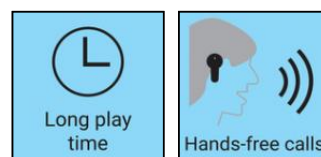

## 126-51

EAN:

5705730126512

Les écouteurs Sandberg Play'n Go Wireless Earbuds vous permettent de profiter librement de votre musique et de vos podcasts, et de passer des appels sans la contrainte d'un câble. Ces écouteurs petits et compacts sont conçus pour être faciles à transporter et pour offrir une qualité de son impressionnante. Grâce à la connexion via Bluetooth, vous pouvez facilement les connecter à vos appareils, et l'étui de chargement inclus vous garantit d'avoir toujours vos écouteurs prêts à être utilisés. Ces écouteurs se placent discrètement et confortablement dans vos oreilles. Se chargent facilement à partir d'un port USB.