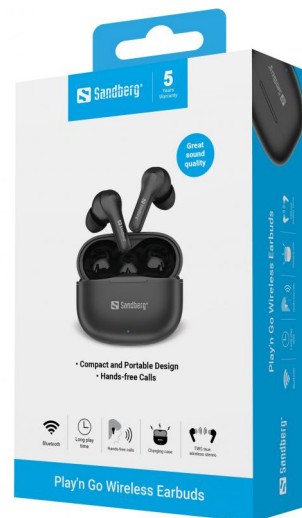

Sandberg Play'n Go Wireless Earbuds

Caractéristiques

Bluetooth Version: 6.0
Chipset: JL6983
Profiles: A2DP/HFP/HSP/AVRCP
Up to 10 m wireless range
Battery: 50 mAh (each earbud) / 400 mAh (case)
Driver Size: 10 mm
Charging port type: USB-C
Charging Time: Approx. 1.5 hours
Charging input: 5V / 500 mA
50% volume Playing Time: Approx. 6 hours
100% volume Playing Time: Approx. 5 hours
Total play time with case: 20-24 hours

Earphone:
Frequency range: 20 Hz - 20 kHz
Impedance: 16 Ohms
Sensitivity: 104 dB ± 3 dB
Driver unit: 10 mm Neodymium

Microphone:

Infos sur l'emballage

1 Set of Sandberg Play'n Go Wireless Earbuds
1 Set of Changeable earcups (Small, Medium, Large)
1 Charging case
1 Charging cable USB-A to USB-C, 30 cm
1 Quick guide

Guide rapide: <https://sandberg.world/mt/manual/126-51>

Dimensions

	Produit	Conditionnement
Hauteur (cm)	4,70	16,20
Largeur (cm)	6,00	10,50
Profondeur (cm)	2,60	4,50
Poids (g)	40,00	90,00

Produit:
www.sandberg.world/product/playn-go-wireless-earbuds

Sandberg®

Revendeur: