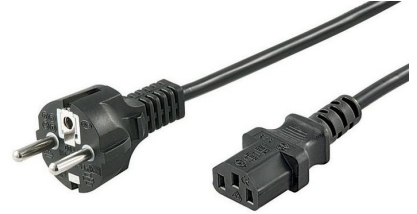

MPN: PE020410

Cordon d'alimentation Schuko - C13, 1m

Les câbles de connexion Schuko (CEE 7/7) sont homologués pour les pays européens tels que l'Allemagne, la France, l'Autriche et bien d'autres. Ce cordon d'alimentation vous permet de connecter un moniteur, un PC ou un projecteur à une source d'alimentation.

- Homologué pour tous les pays européens

Caractéristiques

Caractéristiques	Conformité RoHS	Oui
	Connecteur 1	Schuko Power Type E/F
	Connecteur 1 verrouillable	Non
	Connecteur 2	C13 coupler
	Connecteur 2 verrouillable	Non
	Couleur du produit	Noir
	Facteur de forme du connecteur 1	Droit
	Facteur de forme du connecteur 2	Droit
	Genre de connecteur 1	Mâle
	Genre de connecteur 2	Femelle
	Longueur de câble	1 m
	Matériau conducteur	Cuivre
	Matériau du manteau	Polyvinyl chloride (PVC)
	taille du cœur	0,75 mm ²
	Type de câble	H05-VV-F3G
	Informations sur l'emballage	Quantité
Puissance	Courant d'entrée	10 A
	Intensité (max.)	10 A
	Tension d'entrée	250 V
Vendor information	Brand Name	MicroConnect
	Homepage	https://microconnect.me/
	Warranty	25 Année (s)