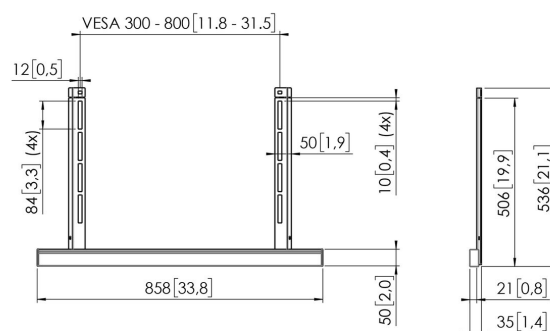

RISE A 111 Rail d'interface pour accessoires

Principaux avantages

- Complétez votre éleveurs d'écran électriques RISE avec des accessoires pratiques
- Installation rapide et simple
- Certifié TÜV-5

Kit de montage d'accessoires RISE

Avec le kit de montage d'accessoires RISE A 111, vous pouvez fixer rapidement et facilement des accessoires à n'importe système de levage d'écran motorisé RISE. Ce kit de montage est particulièrement adapté au support de barre de son A 121, au support d'ordinateur portable A 131 et à la plateforme de caméra de vidéoconférence A 141. Facile à installer Les bandes sont simplement fixées au système de levage d'écran motorisé en même temps que les bandes VESA lors du montage sur l'écran. Montez l'accessoire au-dessus ou au-dessous d'un écran, selon les besoins.

RISE A 111 Rail d'interface pour accessoires

Spécifications

Largeur max. interface (mm)	800
Charge max. (kg)	15
Charge max. (Lbs)	33.07
Profondeur réglable	Oui
Hauteur réglable	Oui
Hauteur	536
Largeur	858
Profondeur	35
N° d'article (SKU)	7301110
EAN emballage unitaire	8712285356766
Couleur	Noir
Certifications	TAA TÜV
Certifié TÜV	Oui
Garantie	5 ans