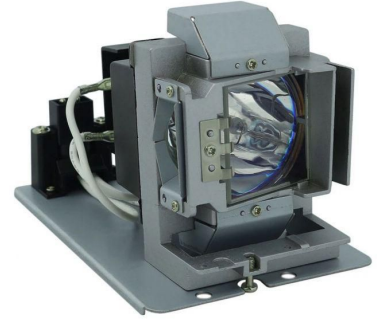

MPN: ML12540

Projector Lamp for BenQ 5000 Hours, 225 Watt

5000 Hours, 225 Watt

- High Quality
- Tested and certified
- Matching Performance
- Reliable with 12 months Warranty

Caractéristiques

Caractéristiques	Compatibilité	MX852UST, MW853UST, MW853UST+
	Compatibilité de marque	Benq
	Durée de vie de la lampe	5000 h
	Puissance de l'ampoule	225 W
Détails techniques	Quantité	1 pièce(s)
Poids et dimensions	Type d'emballage	Box
Vendor information	Brand Name	CoreParts
	Warranty	1 Année (s)