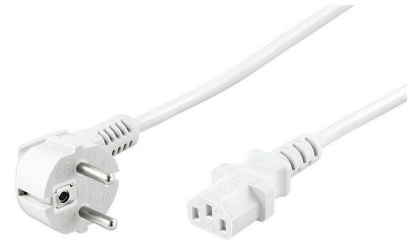

MPN: PE010430W

Cordon d'alimentation 3m blanc IEC320 connecteur coudé Schuko

Le cordon d'alimentation PE010430W est un câble d'alimentation blanc de 3 mètres conçu pour offrir une connexion sécurisée et stable à vos appareils. Ce cordon d'alimentation de haute qualité respecte les normes de conception européennes, garantissant des performances optimales et une sécurité accrue. Avec une longueur de 3 mètres, il offre une flexibilité de placement, éliminant les contraintes causées par des câbles d'alimentation trop courts. L'expertise de plus de 20 ans de MicroConnect garantit une solution d'alimentation durable et fiable, offrant une qualité premium à un prix équitable. Faites confiance à MicroConnect pour une innovation pionnière dans les solutions de connectivité.

Caractéristiques

Caractéristiques	Conformité RoHS	Oui
	Connecteur 1	Schuko Power Type E/F
	Connecteur 2	C13 coupler
	Connecteur coudé	90 °
	Couleur du produit	Blanc
	Facteur de forme du connecteur 1	Courbe
	Facteur de forme du connecteur 2	Droit
	Genre de connecteur 1	Mâle
	Genre de connecteur 2	Femelle
	Longueur de câble	3 m
	Matériau conducteur	Cuivre
	Matériau du manteau	Polyvinyl chloride (PVC)
	Nombre d'âmes du câble	3
	taille du cœur	1 mm ²
	Type de câble	H05-VV-F3G
Puissance	Courant d'entrée	10 A
	Intensité (max.)	10 A
	Tension d'entrée	250 V
Vendor information	Brand Name	MicroConnect
	Homepage	https://microconnect.me/
	Warranty	25 Année (s)