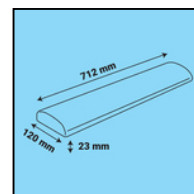

Sandberg Wrist Rest Pro XXL rend les longues heures de travail plus confortables avec un clavier et une souris. Il reste en place grâce à son dessous antidérapant, même lorsque vous faites des mouvements brusques avec la souris ou le clavier. Bords cousus pour éviter l'effilochage.