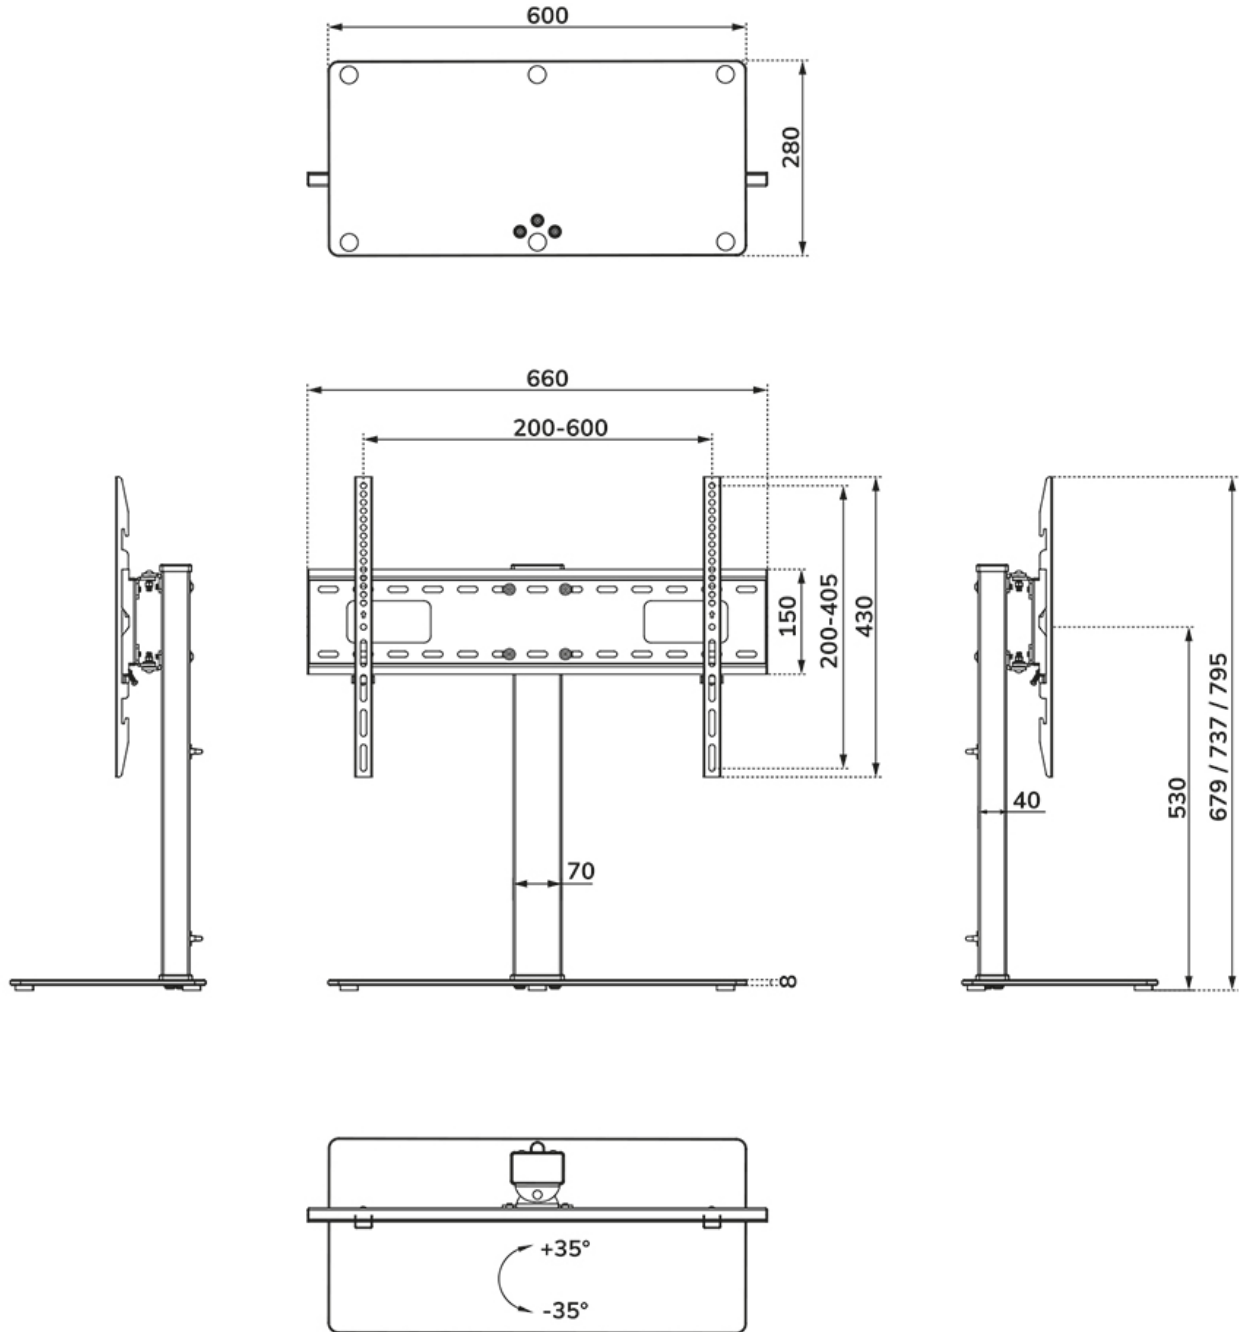

#### FONCTIONNALITÉ

Type	Tourner
Réglage de la hauteur	11.6 cm
Verrouillable	Non verrouillable
Pivotement (degrés)	+35° -35°
Hauteur	79.5 cm
Largeur	66 cm
Profondeur	28 cm

### Neomounts DS45-430BL16 Support de bureau pour écran à poser 1 écran 37-70" - 0-40 kg - VESA 200x200-600x400 - ajustement en hauteur 11,6 cm - 70° pivotant - noir

Le Neomounts DS45-430BL16 est un support de bureau pour TV à poser pour des écrans jusqu'à 70" avec une capacité de poids de 40 kg. Le support TV est doté d'une option de pivotement pratique (70°) qui permet de positionner facilement la télévision à l'angle de vue optimal. En outre, le support TV peut être réglé en hauteur dans l'une des trois positions prédéfinies.

Le DS45-430BL16 est adapté aux écrans qui répondent au modèle VESA de 200x200 à 600x400 mm. Pour les modèles de trous non standard, Neomounts propose plusieurs plaques d'adaptation VESA en option. Grâce aux clips de câbles pratiques, les câbles peuvent être soigneusement dissimulés.

DS45-430BL16

NEOMOUNTS DS45-430BL16 SUPPORT DE

Neomounts

Measuring unit: mm