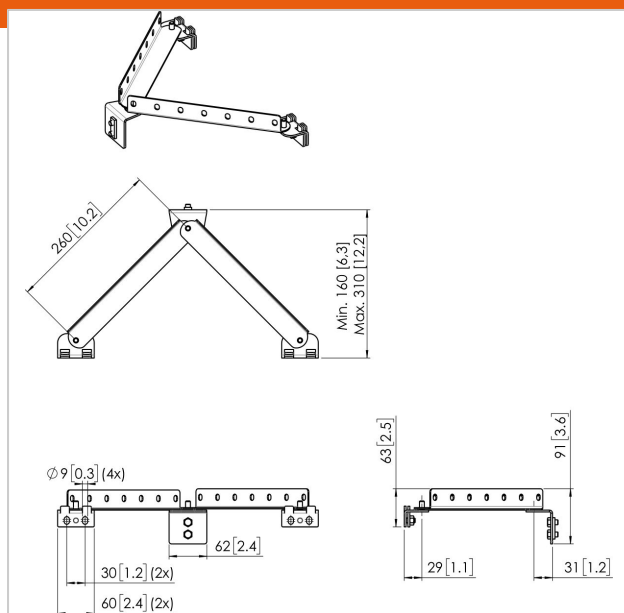

PFA 9144 Patte coulissante de support mural kit de base court

N° d'article (SKU)
Couleur

7291440
Noir

La patte coulissante de support mural kit de base court PFA 9144 vous permet de fixer un tube PUC 29xx au mur.

Le kit de base comprend 2 bras courts.

PFA 9144 Patte coulissante de support mural kit de base court

www.vogels.com

VOGEL'S HOLDING BV 2019 (c) Tous droits réservés.
Sous réserve d'erreurs d'impression et de modifications techniques ou de prix.
Date :2021-08-03

Spécifications

N° type produit	PFA 9144
N° d'article (SKU)	7291440
Couleur	Noir
EAN emballage unitaire	8712285343261
Longueur	260
Certifié TÜV	Oui
Garantie	5 ans