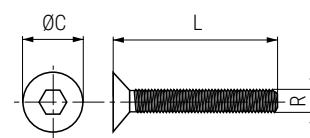

M	L Longitud Length mm.		Zincado Zinc	Negro Black	Acero inox Stainless
M8 ØC 16 5mm. 1087.187	16	800		9012.438	9012.122
	20	500		9012.439	9012.105
	25	200		9012.440	9012.106
	30	200		9012.441	9012.107
	35	200		9012.442	9012.108
	40	200		9012.443	9012.109
	45	200		9012.444	9012.110
	50	200		9012.445	9012.111
	55	400		9012.493	9012.134
	60	200		9012.446	9012.112
	65	700		9012.156	
	70	200		9012.447	9012.113
M10 ØC 20 6mm. 1087.188	80	200		9012.448	9012.163
	90	200		9012.449	9012.258
	20	200			9012.149
	25	200		9012.495	9012.125
	30	200		9012.481	9012.114
	35	200		9012.500	9012.137
	40	200		9012.463	9012.115
	45	200			9012.140
	50	200			9012.116
	60	200		9012.461	9012.117
M12 ØC 24 8mm. 1428.139	70	200			9012.126
	80	200			9012.465
	90	200			9012.150
	40	100		9012.262	9012.118
	50	100			9012.119
	60	50			9012.120