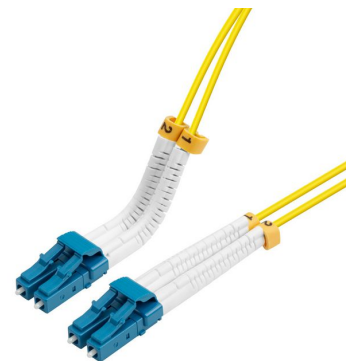

MPN: LVO231407-FLEX

Câble fibre optique monomode LC-LC duplex 2m OS2 LSZH flexible

La série Bendable de Lanview propose une solution polyvalente pour la gestion des câbles, capable de se plier et de maintenir n'importe quel angle, d'une ligne droite jusqu'à 90 degrés. Son manchon, moulé autour d'un fil unique en acier inoxydable, est ajustable manuellement, permettant au fil interne de conserver l'angle ou la direction choisis. Le design du manchon permet de le remodeler à tout moment ou de le redresser pour déconnecter les connecteurs. Cette flexibilité garantit une installation idéale des connecteurs dans des circonstances uniques, comme les espaces restreints ou les environnements à haute densité.

- Conçu pour les centres de données, l'industrie et les centres informatiques
- LSZH (Low Smoke Zero Halogen) et retardateur de flamme
- Couleur : Jaune
- Rayon de courbure : 30 mm
- Connecteur LC/UPC
- Diamètre 2,0 mm

Caractéristiques

Autres caractéristiques	Diamètre de la base/ gaine	9/125 µm
Caractéristiques	Conformité REACH	Oui
	Conformité RoHS	Oui
	Connecteur 1	LC/UPC
	Connecteur 2	LC/UPC
	Couleur du produit	Jaune
	Diamètre du revêtement	125 µm
	Diamètre principal	9 µm
	Force de compression	10
	Full duplex	Oui
	Genre de connecteur 1	Mâle
	Genre de connecteur 2	Mâle
	Genre du connecteur	Mâle/Mâle
	Longueur de câble	2 m
	Perte d'insertion	0,3 dB
	Perte en retour	50 dB
	Plug and Play	Oui
	Sans halogene	Oui
	Structure du mode de fibre	Monomode
	Type de câble	Duplex
	Type de fibre optique	OS2
Type de polisseur de connecteur	UPC	
Conditions	Température d'opération	-40 - +75 °C