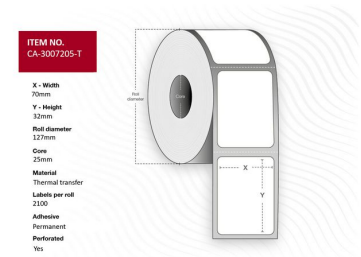

MPN: CA-3007205-T

Étiquette 70 x 32 mm, Mandrin 25 mm, Transfert Thermique, Couchée, Permanente, Perforée, 2100 étiquettes par rouleau, 4 rouleaux par boîte. Équivalent à la réf : 3007205-T

Capture propose une gamme complète d'étiquettes thermiques de différentes tailles et types de papier. Pour des demandes spéciales, veuillez contacter votre bureau de vente local.

Caractéristiques

Caractéristiques	Couleur du produit	Blanc
	Format	Röll
	Forme	Rectangle
	Perforé	Oui
	Technologie d'impression	Transfert thermique
	Type d'adhésif	Permanent
	Utilité	Universal
Contenu de l'emballage	Étiquettes par paquet	8400 pièce(s)
	Étiquettes par rouleau	2100 pièce(s)
	Rouleaux par paquet	4
Informations sur l'emballage	Quantité	8400 pièce(s)
Poids et dimensions	Diamètre max. du rouleau	12,7 cm
	Diamètre principal	2,5 cm
	Hauteur d'étiquette	3,2 cm
	Largeur d'étiquette	7 cm
Vendor information	Brand Name	Capture
	Warranty	1 Année (s)