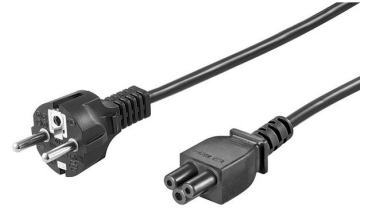

MPN: PE010810S

## Cordon d'alimentation Schuko - C5, 1m

Les câbles de connexion Schuko (CEE 7/7) sont homologués pour les pays européens tels que l'Allemagne, la France, l'Autriche et bien d'autres. Ce cordon d'alimentation avec connecteur IEC-60320-C5, également appelé "Mickey Mouse", vous permet de connecter votre ordinateur portable ou votre bloc d'alimentation à une source d'énergie.

## Caractéristiques

Caractéristiques	Conformité RoHS	Oui
	Connecteur 1	Schuko Power Type E/F
	Connecteur 2	C5 coupler
	Couleur du produit	Noir
	Facteur de forme du connecteur 1	Droit
	Facteur de forme du connecteur 2	Droit
	Genre de connecteur 1	Mâle
	Genre de connecteur 2	Femelle
	Longueur de câble	1 m
	Matériau conducteur	Cuivre
	Matériau du manteau	Polyvinyl chloride (PVC)
	Nombre d'âmes du câble	3
	taille du cœur	0,75 mm <sup>2</sup>
	Type de câble	H05VV-F
	Informations sur l'emballage	Quantité
Puissance	Courant d'entrée	10 A
	Intensité (max.)	2,5 A
	Tension d'entrée	250 V
Vendor information	Brand Name	MicroConnect
	Homepage	<a href="https://microconnect.me/">https://microconnect.me/</a>
	Warranty	25 Année (s)