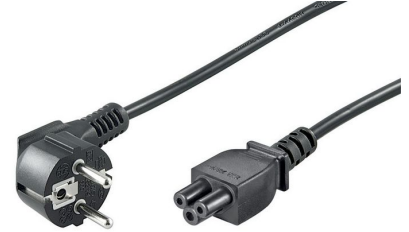

MPN: PE010812

Cordon d'alimentation Schuko coudé - C5, 1,2 m

Les câbles de connexion Schuko (CEE 7/7) sont homologués pour les pays européens tels que l'Allemagne, la France, l'Autriche et bien d'autres. Ce cordon d'alimentation avec connecteur IEC-60320-C5, également appelé "Mickey Mouse", vous permet de connecter votre ordinateur portable ou votre bloc d'alimentation à une source d'énergie.

- Homologué pour tous les pays européens

Caractéristiques

Caractéristiques	Conformité RoHS	Oui
	Connecteur 1	Schuko Power Type E/F
	Connecteur 2	C5 coupler
	Couleur du produit	Noir
	Facteur de forme du connecteur 1	Courbe
	Facteur de forme du connecteur 2	Droit
	Genre de connecteur 1	Mâle
	Genre de connecteur 2	Femelle
	Longueur de câble	1,2 m
	Matériau conducteur	Cuivre
	Matériau du manteau	Polyvinyl chloride (PVC)
	Nombre d'âmes du câble	3
	taille du cœur	0,75 mm ²
	Type de câble	H05-VV-F3G
Puissance	Courant d'entrée	2,5 A
	Intensité (max.)	2,5 A
	Tension d'entrée	250 V
Vendor information	Brand Name	MicroConnect
	Homepage	https://microconnect.me/
	Warranty	25 Année (s)

Autres produits de cette série

Longueur de câble	
0,5	PE010805
1	PE010810
1,2	PE010812
1,8	PE010818
3	PE010830
5	PE010850
10	PE0108100
15	PE0108150