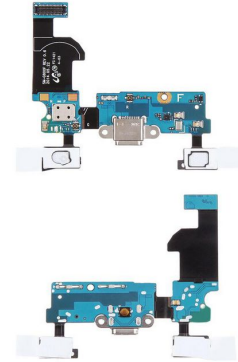

MPN: MSPP71164

Samsung Galaxy S5 Mini SM-G800F

Dock Charging Flex

Embrace the right to repair movement and extend the life of your smartphone.

CoreParts offers a wide range of internal parts for your smartphone, for all major smartphone brands that matches the performance of the originals.

- High Quality
- Tested and certified
- Matching Performance
- Reliable with 12 month Warranty

Caractéristiques

Caractéristiques	Compatibilité	Galaxy S5 Mini
	Compatibilité de marque	Samsung
	Couleur du produit	Multicolore
	Type de produit	Cable
Informations sur l'emballage	Quantité	1 pièce(s)
Poids et dimensions	Type d'emballage	Bag
Vendor information	Brand Name	CoreParts
	Warranty	1 Année (s)