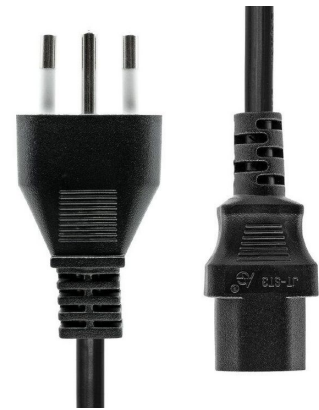

MPN: PC-LC13-005

Power Cord Italy to C13 5M Black

The PC-LC13-005 power cord enables a connection between a male type L connector, and a female C13 connector. Both connectors feature a straight form factor. This type H05VV-F power cable is wrapped in a PVC jacket and features 3 cores consisting of 32 conductors each. The cable core size is 1mm² and its supported input voltage is 250V, and input current is 10A. Type L connectors are most often used in Italy.

Caractéristiques

Caractéristiques	Adapté à une utilisation dans un pays/lieu	Italie
	Certification	VDE
	Connecteur 1	Power plug type L
	Connecteur 1 verrouillable	Non
	Connecteur 2	C13 coupler
	Connecteur 2 verrouillable	Non
	Couleur du produit	Noir
	Facteur de forme du connecteur 1	Droit
	Facteur de forme du connecteur 2	Droit
	Genre de connecteur 1	Mâle
	Genre de connecteur 2	Femelle
	Longueur de câble	5 m
	Matériau conducteur	Cuivre
	Matériau du manteau	Polyvinyl chloride (PVC)
	Nombre d'âmes du câble	3
	Nombre de conducteurs	32
	Plug and Play	Oui
	Protection contre les surcharges	Non
	taille du cœur	1 mm ²
	Type de câble	H05VV-F
Conditions environnementales	Température d'opération	-15 - 60 °C
	Température hors fonctionnement	-20 - 70 °C
Détails techniques	Certificats de conformité	RoHS, REACH, Directive basse tension (DBT)
Durabilité	Certificats de durabilité	RoHS, REACH, Directive basse tension (DBT)
	Conformité à la durabilité	Oui
Informations sur	Quantité	1 pièce(s)