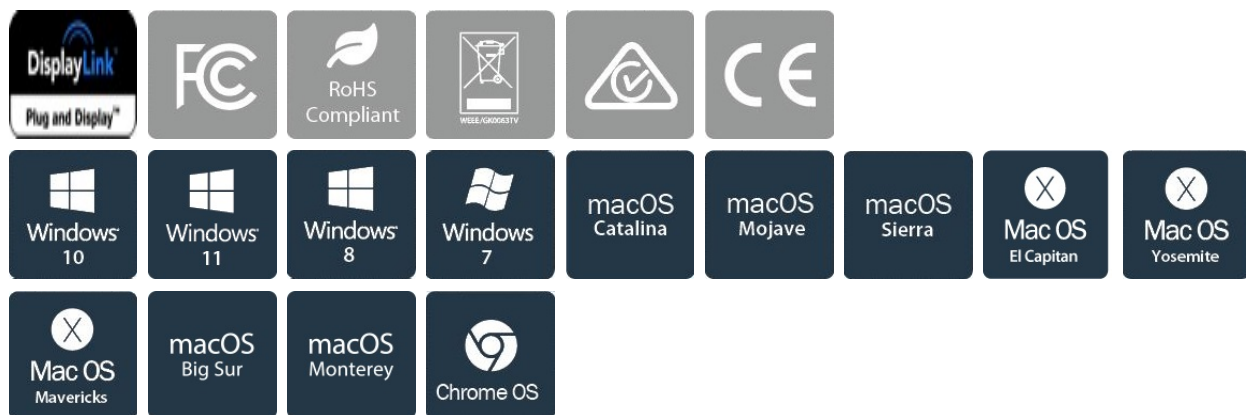

L'utilitaire de mise en page avancée des fenêtres : pour configurer et enregistrer des mises en page personnalisées des fenêtres.

L'utilitaire de transmission d'adresse MAC : pour améliorer la sécurité du réseau.

Utilitaire de surveillance des événements USB : Pour suivre et consigner les périphériques USB connectés

L'utilitaire de commutation automatique Wi-Fi : permettre aux utilisateurs d'accéder rapidement à des vitesses de réseau plus rapides via le réseau local câblé

Le modèle DK30A2DHUUE est soutenu pendant 3 ans et bénéficie d'une assistance technique à vie gratuite.

Certifications, rapports et compatibilité

Applications

Spécifications techniques

- **STATION D'ACCUEIL HYBRIDE DUAL 4K60Hz USB-C & USB-A** : Station d'accueil universelle USB 3.0 (5Gbps) fonctionne avec les PC USB-C et USB-A, dispose d'un hub USB-A à 6 ports, Gigabit Ethernet et de prises audio 3.5mm ; NOTE : Ne prend pas en charge USB-C PD
- **DOUBLE MONITEUR FLEXIBLE** : Cette station d'accueil USB-C ou USB-A 4K60Hz peut connecter jusqu'à 2 écrans : Double écran DP ou Double HDMI ou DP + HDMI ; Prend en charge les doubles écrans étendus pour MacBooks avec processeur Intel ou de la puce M1/M2
- **6 PORTS USB-A** : Ce dock USB C hybride est dotée d'un hub USB 3.2 Gen 1 (5 Gbit/s) à 6 ports USB-A pour prendre en charge divers périphériques (ex. : clavier, souris, clé USB, disque dur externe, imprimante, etc.)
- **COMPATIBILITÉ** : Le réplicateur de port USB-C est certifié DisplayLink pour des performances maximales, compatible avec les PC/MacBook ; Plateformes Win/Chrome/macOS, où des marques de PC portables mixtes sont utilisées ; Câbles hôtes USB-C et USB-A inclus
- **OUTILS DE CONNECTIVITÉ** : Fournie avec cet appareil, l'application améliore les performances et la sécurité, avec les utilitaires MAC Address Changer, USB Event Monitoring, configuration de Windows et Wi-Fi Auto Switch