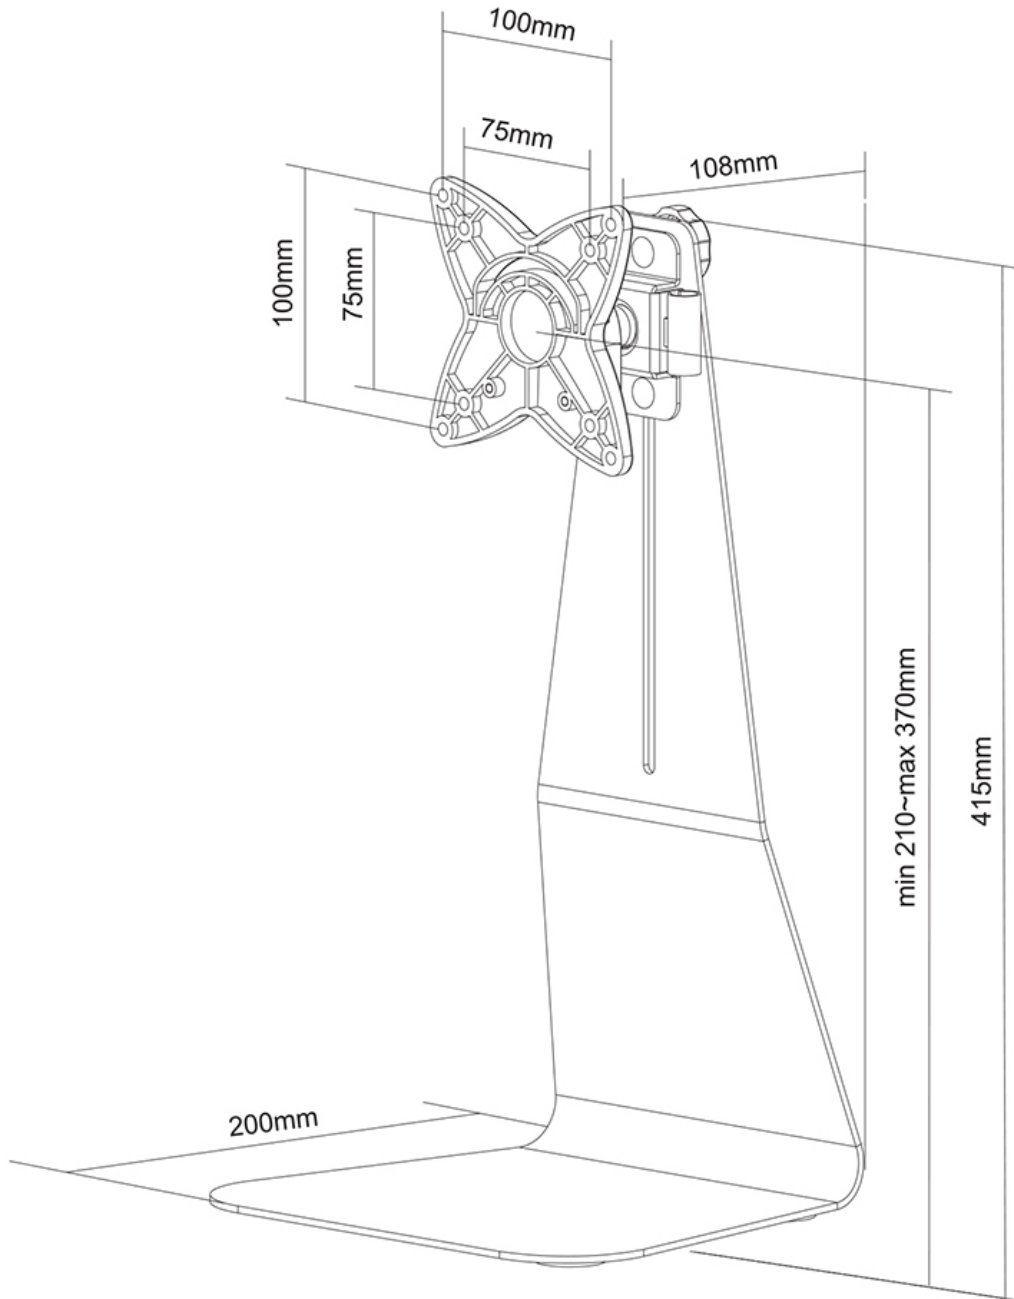

FPMA-D850BLACK

NEOMOUNTS FPMA-D850BLACK SUPPORT D'ÉCRAN À POSER 10-27"

CARACTÉRISTIQUES

GÉNÉRAL

Taille de l'écran min.*	10
Taille de l'écran max.*	27
Poids min.	0
Poids max.	10
Écrans	1
Support de bureau	Pied
VESA maximum	100x100 mm
VESA minimum	75x75 mm

FUNCTIE

Type	Inclinaison Rotation Tourner Mouvement complet
Réglage de la hauteur	21-37 cm
Réglage de la profondeur	6 cm
Inclinaison (degrés)	60°
Pivotement (degrés)	60°
Rotation (degrés)	360°
Type de réglage	Manuel

INFORMATIONS

Couleur	Noir
Matériau principal	Acier
Garantie	5 ans

*Remarque : Les tailles en pouces indiquées ne sont qu'une indication et sont combinées avec le poids maximum et les dimensions VESA. Par contre, le poids maximum et les dimensions VESA sont des limitations à ne pas dépasser.

Neomounts

Neomounts

Neomounts FPMA-D850BLACK Support à poser pour écran simple 10-27" - 0-10 kg - noir

Le support de bureau Neomounts, modèle FPMA-D850BLACK est un support de bureau avec inclinaison, rotation et pivot pour écrans plats jusqu'à 27". Ce support est un excellent choix pour économiser de l'espace sur le bureau.

La technologie de Neomounts, inclinaison de 30°, rotation de 360° et pivot de 45°, permet au montage de changer l'angle de vue pour profiter pleinement des capacités de l'écran plat. La hauteur du support est réglable manuellement de 21 à 37 centimètres. La profondeur de ce support est de 6 cm.

Le modèle Neomounts FPMA-D850BLACK possède deux points de flexion et est adapté pour les écrans jusqu'à 27" (69 cm). La capacité de poids de ce produit est de 10 kg chaque écran. Ce support de bureau est adapté pour les écrans qui répondent à la norme VESA 75x75 et 100x100mm. Différents modèles de trous peuvent être couverts à l'aide des plaques d'adaptation Neomounts VESA.

Des maux de dos et de cou peuvent être évités en utilisant un support ergonomique. Idéal pour une utilisation dans les bureaux et sur les comptoirs ou dans une zone de réception.

Tout le matériel d'installation est fourni avec le produit.

FPMA-D850BLACK

NEOMOUNTS FPMA-D850BLACK SUPPORT
D'ÉCRAN À POSER 10-27"

Neomounts