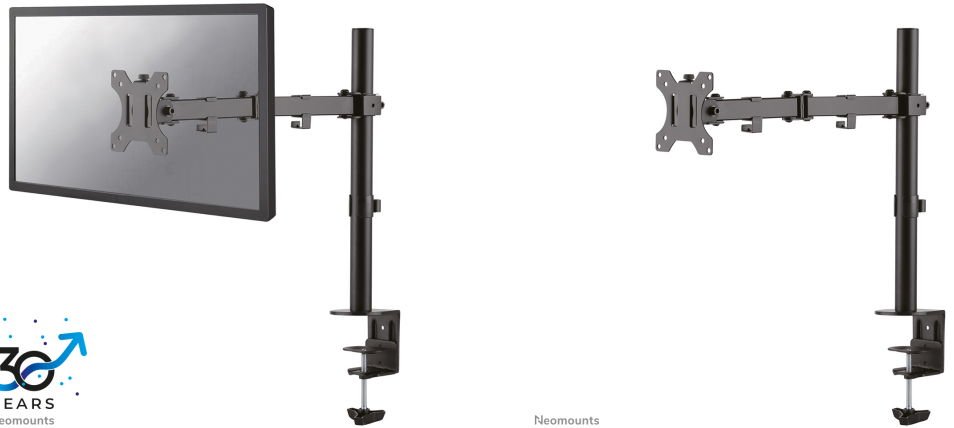

FUNCTIE

Type	Inclinaison Rotation Tourner Mouvement complet
Réglage de la hauteur	0-44 cm
Réglage de la profondeur	4-46 cm
Inclinaison (degrés)	90°
Pivotement (degrés)	180°
Rotation (degrés)	360°
Hauteur	54,8 cm
Type de réglage	Manuel

NEOMOUNTS FPMA-D550BLACK SUPPORT D'ÉCRAN À FIXER 10-32"

Neomounts FPMA-D550BLACK Support à fixer pour écran simple 10-32" - 0-8 kg - noir

Le support de bureau Neomounts, modèle FPMA-D550BLACK, est un montage inclinable, pivotant et rotatif, pour écrans plats jusqu'à 32". Ce support est un excellent choix pour économiser de l'espace sur les bureaux en l'installant à l'aide d'une pince de bureau ou œillet à monter.

La technologie de Neomounts, inclinaison de +45°/-45°, rotation de 360° et pivot de 180°, permet au montage de changer l'angle de vue pour profiter pleinement des capacités de l'écran. Le montage est facile, réglable en hauteur jusqu'à 44 centimètres. Profondeur réglable de 4 à 46 centimètres. Une gestion des câbles unique cache et achemine les câbles pour garder le lieu de travail bien rangé.

Neomounts FPMA-D550BLACK a trois points de pivot et est adapté pour les écrans jusqu'à 32". La capacité de poids de ce produit est de 8 kg. Ce support de bureau est adapté pour les écrans qui répondent au VESA 75x75 ou 100x100 mm. Différents modèles de trous peuvent être couverts à l'aide des plaques d'adaptation Neomounts VESA.