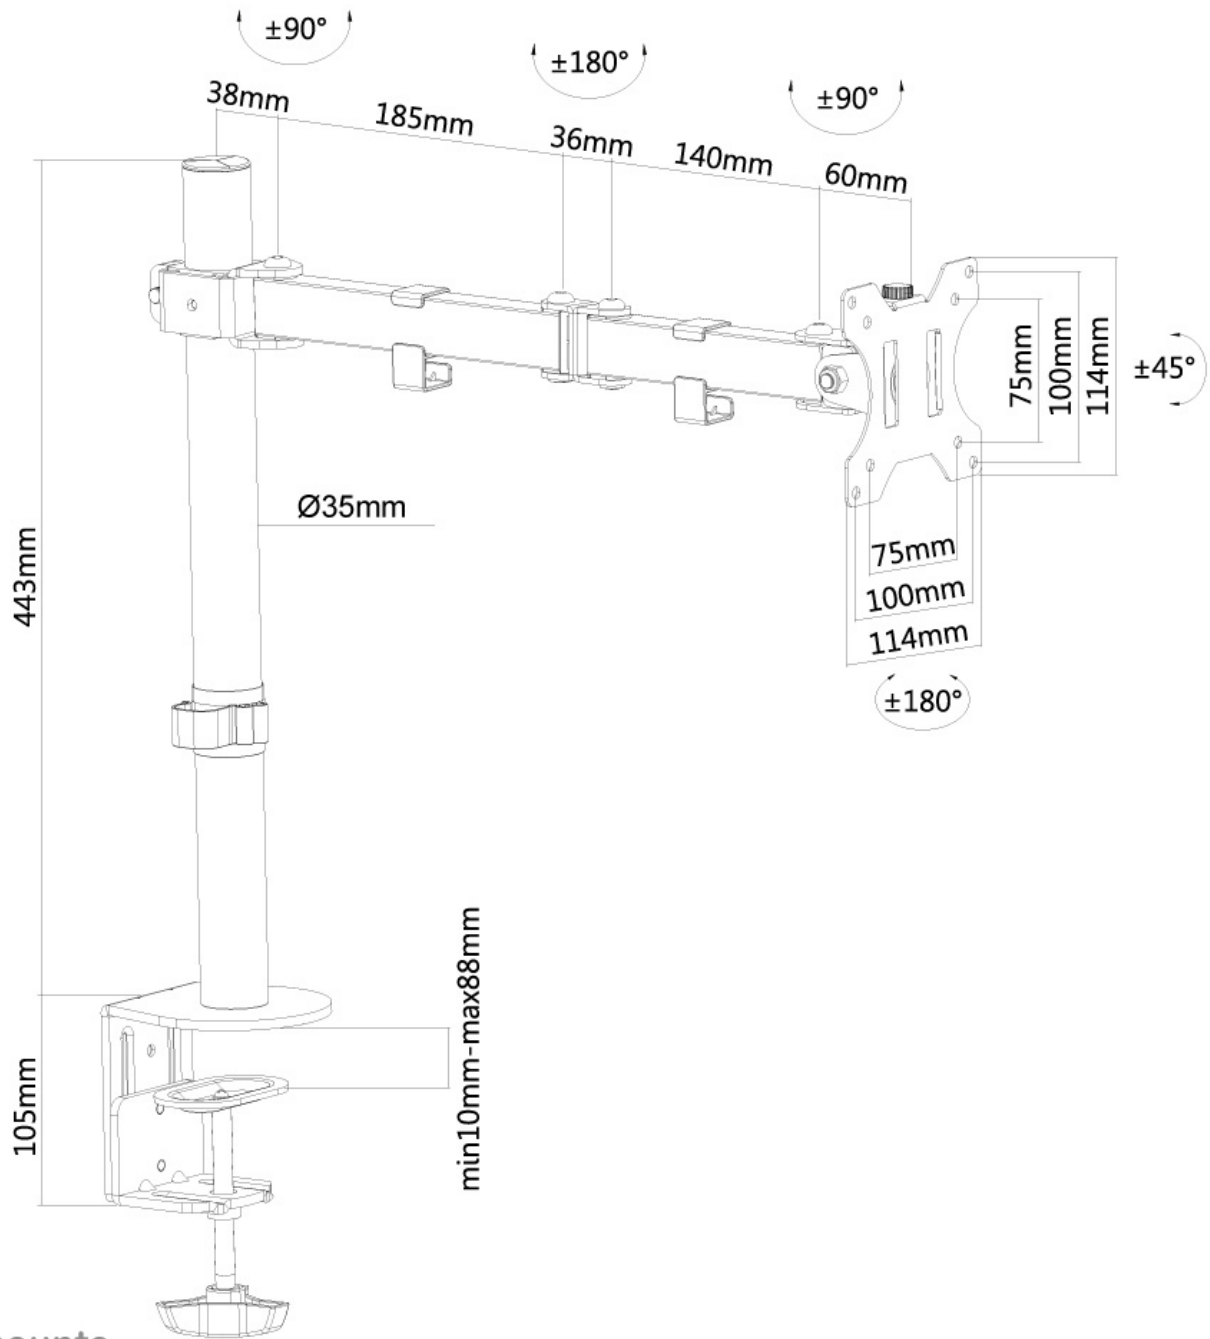

FPMA-D550BLACK

NEOMOUNTS FPMA-D550BLACK SUPPORT
D'ÉCRAN À FIXER 10-32"

Neomounts