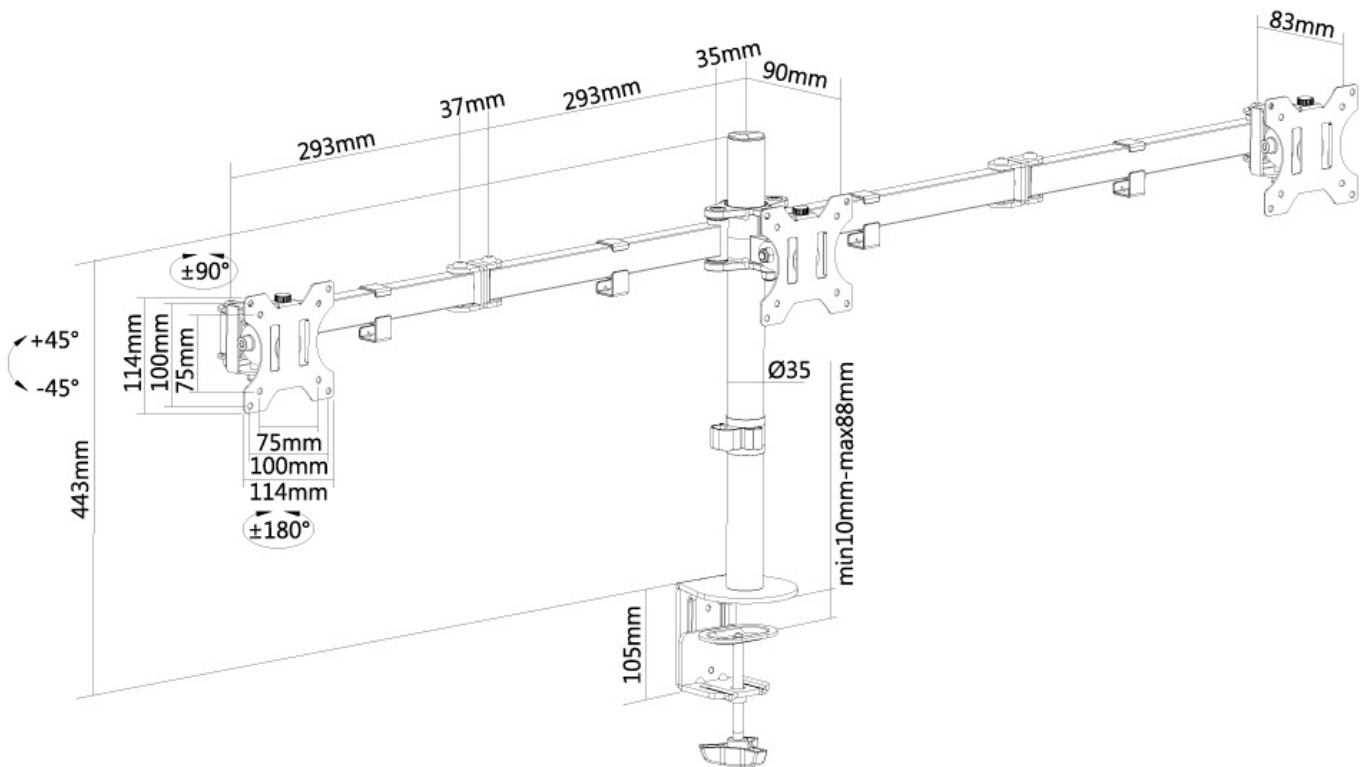

FPMA-D550D3BLACK

CARACTÉRISTIQUES

GÉNÉRAL

Taille de l'écran min.*	10
Taille de l'écran max.*	27
Poids min.	0
Poids max.	6
Écrans	3
Support de bureau	Oeillet Pince
VESA maximum	100x100 mm
VESA minimum	75x75 mm

FUNCTIE

Type	Inclinaison Rotation Tourner Mouvement complet
Réglage de la hauteur	0-44 cm
Réglage de la profondeur	4-46 cm
Inclinaison (degrés)	90°
Pivotement (degrés)	180°
Rotation (degrés)	360°
Type de réglage	Manuel

INFORMATIONS

Couleur	Noir
Matériau principal	Acier
Garantie	5 ans

*Remarque : Les tailles en pouces indiquées ne sont qu'une indication et sont combinées avec le poids maximum et les dimensions VESA. Par contre, le poids maximum et les dimensions VESA sont des limitations à ne pas dépasser.

NEOMOUNTS FPMA-D550D3BLACK SUPPORT D'ÉCRAN À FIXER 10-27"

Neomounts

Neomounts FPMA-D550D3BLACK Support à fixer pour écran triple 10-27" - 0-6 kg/écran - noir

Le support de bureau Neomounts, modèle FPMA-D550D3BLACK, est un montage inclinable, pivotant et rotatif, pour 3 écrans plats jusqu'à 27" (69 cm). Ce support est un excellent choix pour économiser de l'espace sur les bureaux en l'installant à l'aide d'une pince de bureau ou œillet à monter.

La technologie de Neomounts, inclinaison de 90°, rotation de 360° et pivot de 180°, permet au montage de changer l'angle de vue pour profiter pleinement des capacités de l'écran. Le montage est facile, réglable en hauteur jusqu'à 44 centimètres. Une gestion des câbles unique cache et achemine les câbles pour garder le lieu de travail bien rangé.

Neomounts FPMA-D550D3BLACK a quatre points de pivot et est adapté pour les écrans jusqu'à 27" (69 cm). La capacité de poids de ce produit est 6 kg par écran. Ce support de bureau est adapté pour les écrans qui répondent au VESA 75x75 ou 100x100 mm. Différents modèles de trous peuvent être couverts à l'aide des plaques d'adaptation Neomounts VESA.

Des maux de cou et de dos peuvent être évités en utilisant un montage ergonomique. Idéal pour une utilisation dans les bureaux et sur les comptoirs ou dans une zone de réception.

Tout le matériel d'installation est fourni avec le produit.

FPMA-D550D3BLACK

NEOMOUNTS FPMA-D550D3BLACK SUPPORT
D'ÉCRAN À FIXER 10-27"

Neomounts