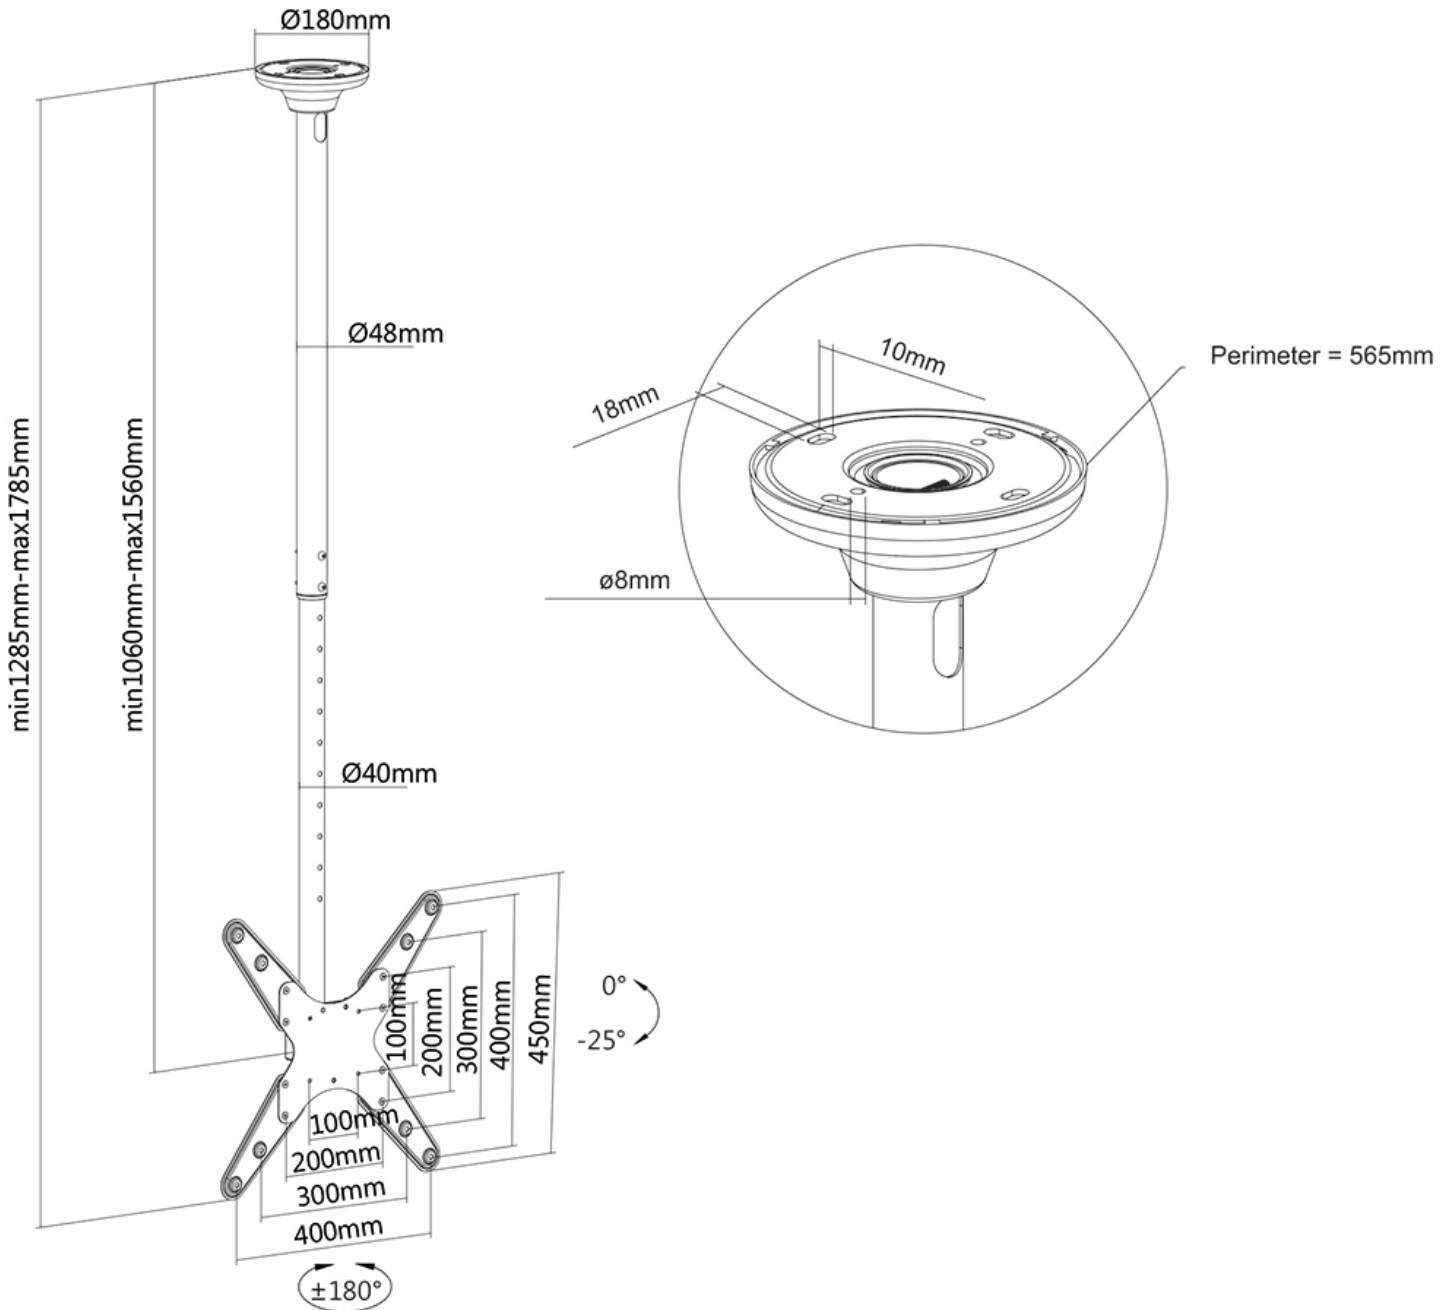

FPMA-C340BLACK

NEOMOUNTS SUPPORT DE PLAFOND POUR TV

Neomounts