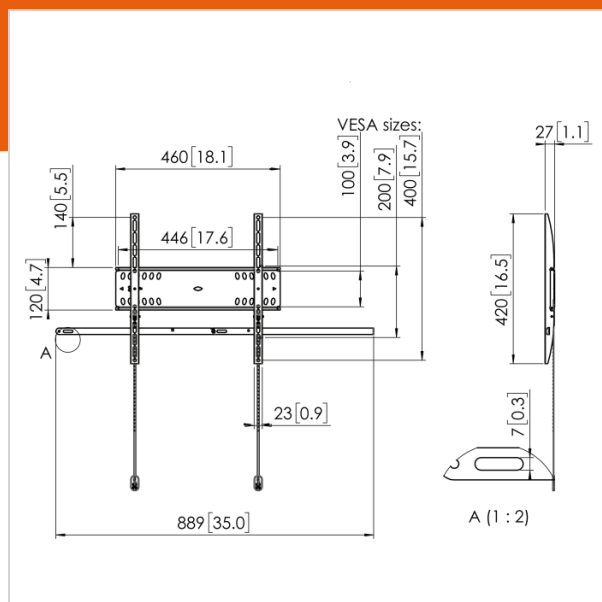

### Key benefits

- Protection antivol
- Certifié TÜV
- Design élégant
- Facile à installer
- Certifié TÜV

Le support mural pour écrans fixes à verrouillage PFW 4700 permet de protéger du vol les affichages à très grands écrans plats dans les espaces publics. Le support PFW 4700 a été conçu spécialement pour les espaces d'hospitalité et publics qui ne peuvent pas être surveillés continuellement. Le mécanisme Vogel's Autolock® verrouille l'écran en position, tandis que le design plat crée un look net et élégant. Pour écrans de 55-80 pouces Le PFW 4700 convient pour les écrans de 55 à 80 pouces pesant jusqu'à 75 kg.

Les produits Vogel's Professional ont été conçus pour permettre une installation rapide et facile. Le support mural PFW 4700 est équipé d'une plaque murale unique permettant aux installateurs de compenser très précisément les tolérances de forage pour permettre un montage de niveau. Fourni avec matériels de fixation. Tous les produits de la série 4000 sont équipés du Vogel's Autolock® pour une installation facile et une sécurité maximum. Une barre de sécurité solide et un cadenas assurent la prévention contre le vol tout en permettant un accès facile à l'écran pour le service. Tous les produits Vogel's sont certifiés TÜV5 pour une sécurité maximum.

### Product specifications

N° type produit	PFW 4700
N° d'article (SKU)	7047000
Couleur	Noir
EAN emballage unitaire	8712285338649
Certifié TÜV	Oui
Garantie	5 ans
Dimensions min. écran (pouce)	55
Dimensions max. écran (pouce)	80
Charge max. (kg)	75
Min. hole pattern	100mm x 100mm
Max. hole pattern	600mm x 400mm
Dim. max. boulon	M8
Hauteur max. interface (mm)	420
Largeur max. interface (mm)	727

### Technical specifications and dimensions

Distance min. au mur (mm)	27
---------------------------	----