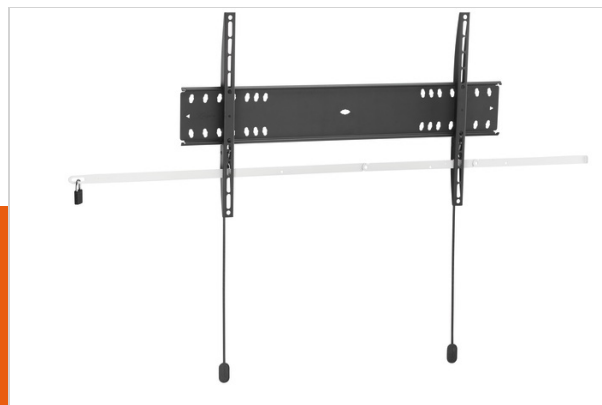

## PFW 4700 Support mural fixe pour écran

N° d'article (SKU) 7047000  
Couleur Noir

### Key benefits

- Protection antivol
- Certifié TÜV
- Design élégant
- Facile à installer
- Certifié TÜV

Le support mural pour écrans fixes à verrouillage PFW 4700 permet de protéger du vol les affichages à très grands écrans plats dans les espaces publics. Le support PFW 4700 a été conçu spécialement pour les espaces d'hospitalité et publics qui ne peuvent pas être surveillés continuellement. Le mécanisme Vogel's Autolock® verrouille l'écran en position, tandis que le design plat crée un look net et élégant. Pour écrans de 55-80 pouces Le PFW 4700 convient pour les écrans de 55 à 80 pouces pesant jusqu'à 75 kg.

Les produits Vogel's Professional ont été conçus pour permettre une installation rapide et facile. Le support mural PFW 4700 est équipé d'une plaque murale unique permettant aux installateurs de compenser très précisément les tolérances de forage pour permettre un montage de niveau. Fourni avec matériels de fixation. Tous les produits de la série 4000 sont équipés du Vogel's Autolock® pour une installation facile et une sécurité maximum. Une barre de sécurité solide et un cadenas assurent la prévention contre le vol tout en permettant un accès facile à l'écran pour le service. Tous les produits Vogel's sont certifiés TÜV5 pour une sécurité maximum.