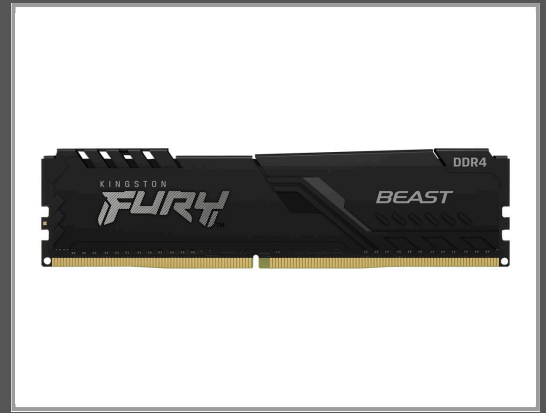

Kingston FURY Beast - DDR4 - Modul - 32 GB - DIMM 288-PIN

3600 MHz / PC4-28800 - CL18 - 1.35 V - ungepuffert - non-ECC - Schwarz

Gruppe	Speicherbausteine
Hersteller	Kingston
Hersteller Art. Nr.	KF436C18BB/32
EAN/UPC	0740617319736

Beschreibung

Kingston FURY Beast - DDR4 - Modul - 32 GB - DIMM 288-PIN - 3600 MHz / PC4-28800 - CL18 - 1.35 V - ungepuffert - non-ECC - Schwarz

Hauptmerkmale

Produktbeschreibung	Kingston FURY Beast - DDR4 - Modul - 32 GB - DIMM 288-PIN - 3600 MHz / PC4-28800 - ungepuffert
Produkttyp	Speichermodul
Kapazität	32 GB
Speichertyp	DDR4 SDRAM - DIMM 288-PIN
Erweiterungstyp	Generisch
Datenintegritätsprüfung	Non-ECC
Geschwindigkeit	3600 MHz (PC4-28800)
Latenzzeiten	CL18 (18-22-22)
Leistungsmerkmale	Intel Extreme Memory Profiles (XMP 2.0), AMD Ryzen Ready, Low Profile-Wärmeverteiler, Black PCB, On-Die Termination (ODT), sechzehn Bänke, Serial Presence Detect (SPD), Dual Rank, ungepuffert
Spannung	1.35 V
Metallüberzug	Gold