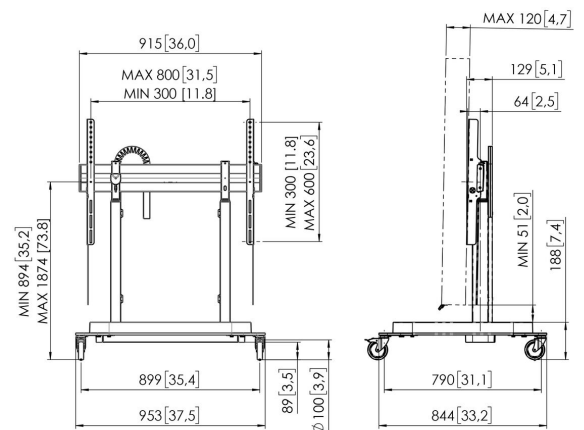

L'écran est déplacé en douceur et en toute sécurité à la bonne hauteur.

Le chariot élévateur d'écran motorisé RISE 5205 convient aux écrans jusqu'à 98" et 120 kg maximum. L'élévateur soulève l'écran en douceur, rapidement et en toute sécurité à une vitesse de 50 mm/s avec QuickRise™. Avec une plage de déplacement de 980 mm, l'élévateur est adapté aux positions très basses et très hautes. Le montage de haut en bas assure une installation rapide. Nous offrons une garantie de 5 ans. La sécurité avant tout Les élévateurs d'écran de Vogel's sont conformes aux normes de sécurité internationales les plus strictes (TÜV, CE, UL et GS). Bien qu'ils soient programmés pour des écrans de 86 pouces, ces systèmes de levage motorisés peuvent être utilisés pour la plupart des écrans de 98 pouces. Un petit ajustement du logiciel (adaptation de la hauteur) est parfois nécessaire (voir le manuel d'instructions).

RISE 5205 Chariot élévateur d'écran motorisé

Spécifications

Motorisé	Oui
Télécommandé	Oui
Dimensions min. écran (pouce)	43
Dimensions max. écran (pouce)	98
Modèle min. trous de fixations hor. (mm)	200
Modèle max. trous de fixations hor. (mm)	800
Modèle min. trous de fixation vert. (mm)	200
Modèle max. trous de fixation vert. (mm)	600
Distance min. au sol - centre écran (mm)	894
Distance max. au sol - centre écran (mm)	1874
Charge max. (kg)	120
Charge max. (Lbs)	264.55
Adaptation de la hauteur (mm)	980
Rangement des câbles	Gestion des câbles intégrée
Max. nombre de câbles à tenir	Jusqu'à 5 câbles
Mécanisme de sécurité anti-collision	Oui
Hauteur	1205
Largeur	955
Profondeur	846
N° d'article (SKU)	7352050
EAN emballage unitaire	8712285357787
Couleur	Noir
Certifications	CE GS TÜV UL
Certifié TÜV	Oui
Garantie	5 ans