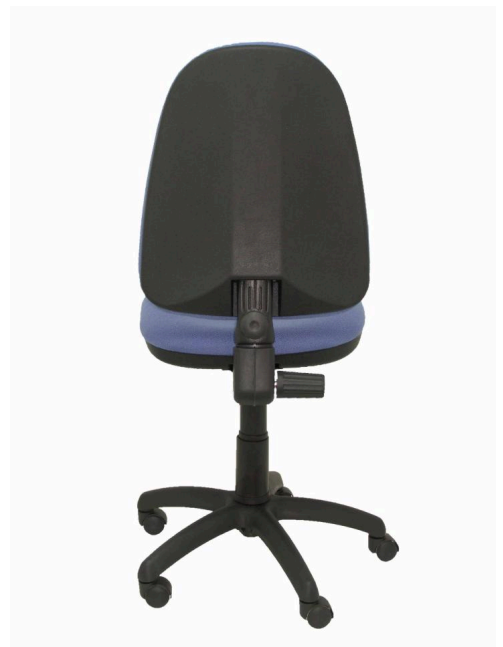

Modèle: Ayna

Code: 04CPBALI261

Description:

### COMPOSANTS

**Base:** Base polyamide 5 branches, diamètre 600 mm, finition noire.

**Gaz:** Piston de levage de secrétaire noir.

**Roues:** Roues en nylon de 50 mm de diamètre avec axe intérieur en acier et goujon en acier de 11 mm de diamètre.