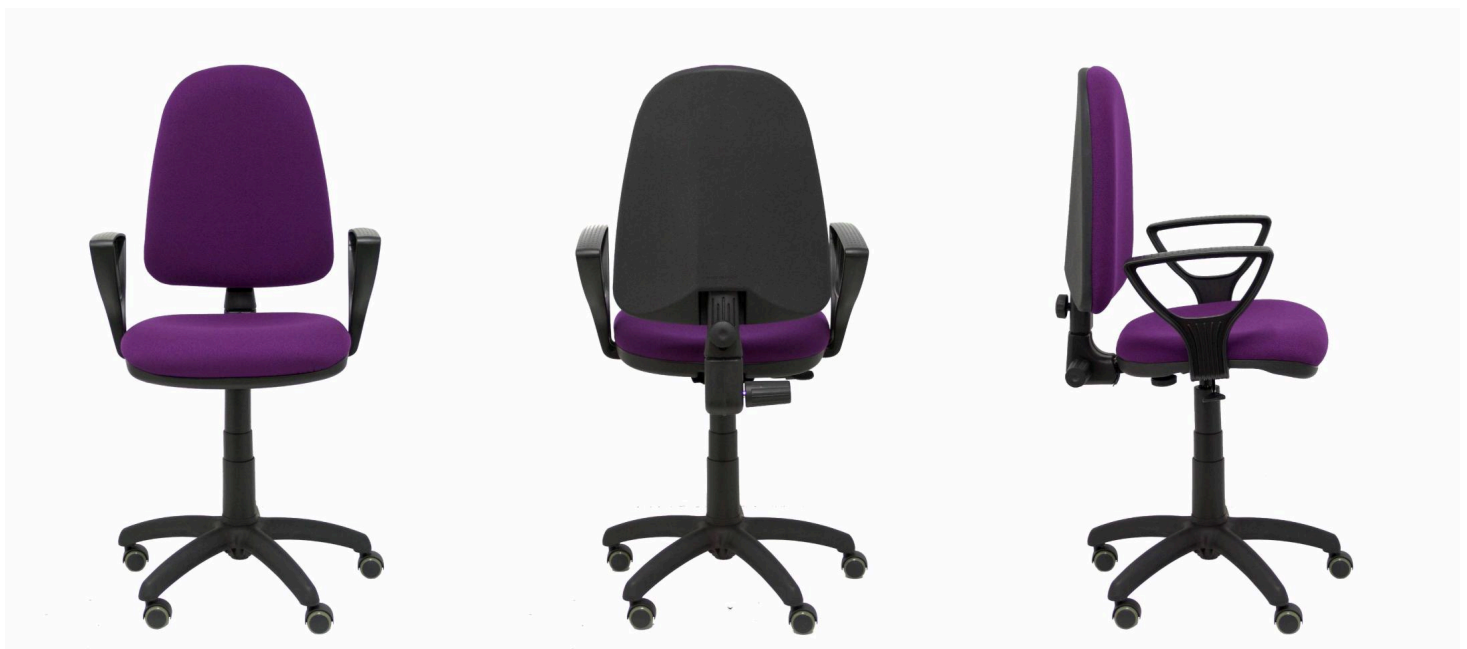

Modèle: Ayna

Code: 04CPBALI760BGOLFRP

Description:

### COMPOSANTS

*Base:* Base polyamide 5 branches, diamètre 600 mm, finition noire.

*Gaz:* Piston de levage de secrétaire noir.

*Roues:* Roues en nylon caoutchouté de 50 mm de diamètre avec axe intérieur en acier et axe en acier de 11 mm de diamètre.

### INTÉRIEURS

*Siège:* Matériau recyclé avec mousse polyuréthane.

*Dossier:* Intérieur en PVC avec renfort en nid d'abeille avec mousse polyuréthane.