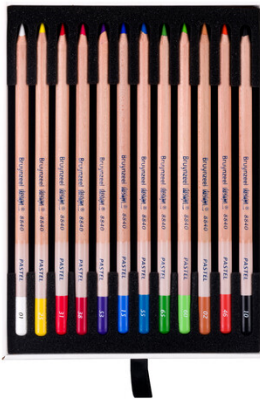

Bruynzeel Pastel

8840H12 - Bruynzeel Design lápiz de pastel caja | 12 colores

12 lápices pastel en caja de lujo. Haz los más bellos dibujos al pastel con estos lápices pastel de calidad superior. La perfecta armonía entre los colores y el núcleo de color de Ø 3.8 mm te ayudará en tu labor, junto con la excelente transferencia de color y la inigualable calidad de los pigmentos de color. Pueden mezclarse unos con otros y usarse para pintura a la acuarela. También disponibles en 48 colores diferentes.

Características:

- 01 Blanco - 02 Pardo - 10 Negro - 15 Azul Ultramar - 25 Amarillo Limón - 31 Bermellón
- 38 Carmin - 46 Sanguine - 53 Violeta - 60 Verde Claro - 65 Manzana Verde - 87 Plata Metalico

Público objetivo

16+

Contenido

12 lápices pastel en caja de lujo.

[Haga clic aquí para ver la imagen original](#)

[Haga clic aquí para ver la imagen original](#)

Código del producto

96091090

Unidad de consumo